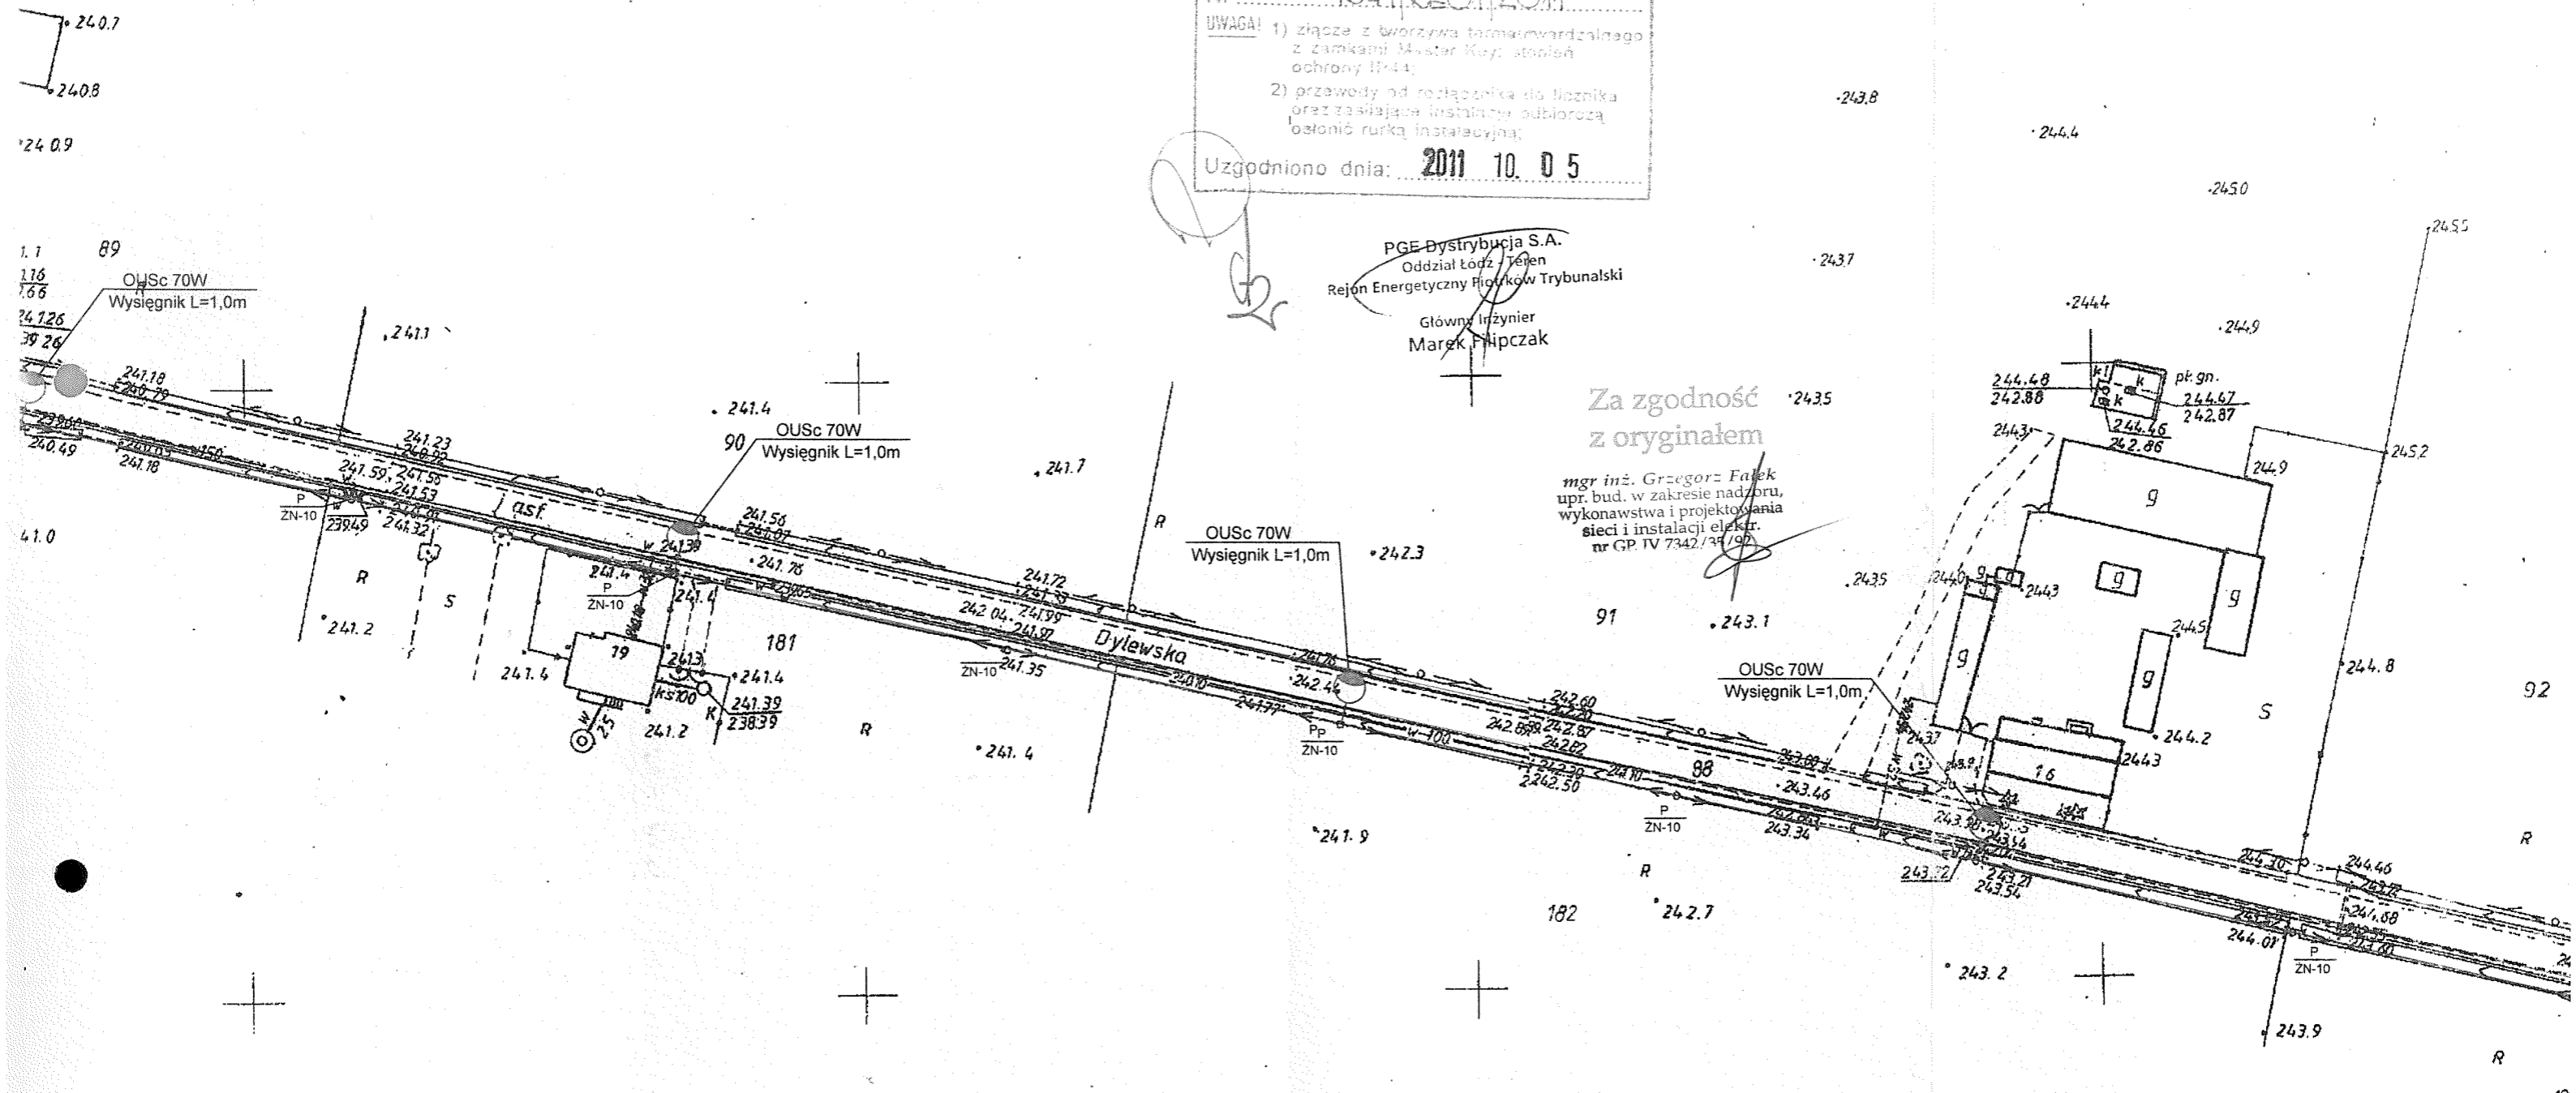

PGE Dystrybucja S.A.  
 Oddział Łódź - Teren  
 Rejon Energetyczny Piotrków Trybunalski  
 97-300 Piotrków Tryb., ul. Narutowicza 35  
 tel. (+48 44) 647 54 96, fax (+48 44) 647 14 04

Projekt zgodny z warunkami przyłączenia  
 Nr ..... 7641/REOM/2011 .....  
 UWAGA! 1) złącze z tworzywa termoodpornego z zamkami Master Key; stosunek ochrony IP-44;  
 2) przewody od rozdzielnika do licznika oraz zasilające instalację odbiorczą osłonić rurką instalacyjną;  
 Uzgodniono dnia: 2011 10 05

PGE Dystrybucja S.A.  
 Oddział Łódź - Teren  
 Rejon Energetyczny Piotrków Trybunalski  
 Główny Inżynier  
 Marek Filipczak

Za zgodność z oryginałem

mgr inż. Grzegorz Falek  
 upr. bud. w zakresie nadzoru, wykonawstwa i projektowania sieci i instalacji elektr.  
 nr GP. IV 7342/34/197

STAROSTWO POWIATOWE W ŁODZI  
 Referat Budownictwa w Wydziale Budownictwa,  
 Geodezji i Gospodarki Nieruchomościami  
 Stanowiska Pracy w Tuszynie  
 95-080 Tuszyn, ul. Piotrkowska 2/4